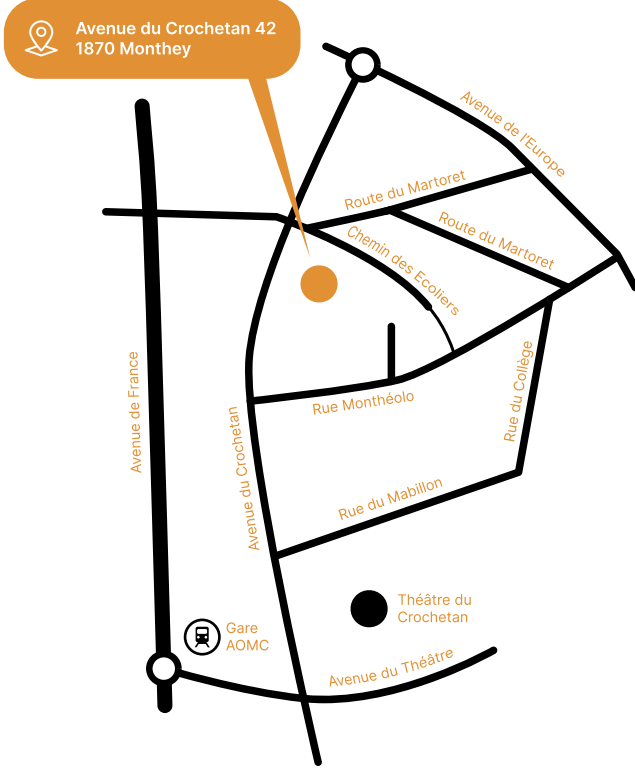

## القيم

أسئلة حول الجمعية ، التعليم أو الأنشطة ؟  
هل ترغبين أن تصبحن عضوات ؟

اتصلن بنا !

Maison du Monde - Av. du Crochetan 42 - 1870 Monthey - [infos@pluri-elles.net](mailto:infos@pluri-elles.net) - 079 345 99 52  
Facebook: PluriEllesMonthey - Instagram: plur-ielles